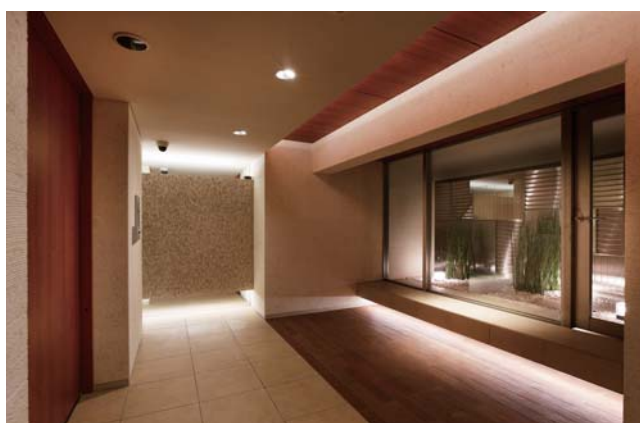

【概要】

住 所：東京都中央区湊2丁目
交 通：東京メトロ日比谷線「八丁堀」駅徒歩6分
規 模：地上11階
敷地面積：324.19㎡
総戸数：29戸
竣 工：2011年9月

「つどい」のエントランスホール
四季の香りのアロマや、自然素材の質感が、住む人と、訪れる人を優しく迎え入れます。エントランスホール内には小庭を設け、風や光をこぼれいれています。