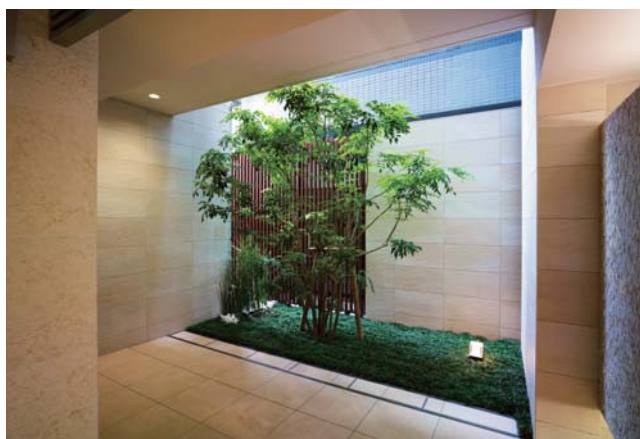

## 「和」 nagomi

「なごみ」のファサード  
アースカラーをベースとしたタイルの色彩の優しい雰囲気に加え、窓の上下に用いた金属のフィンでスタイリッシュさも併せ持つ外観です。

エントランス

エントランスホール内小庭